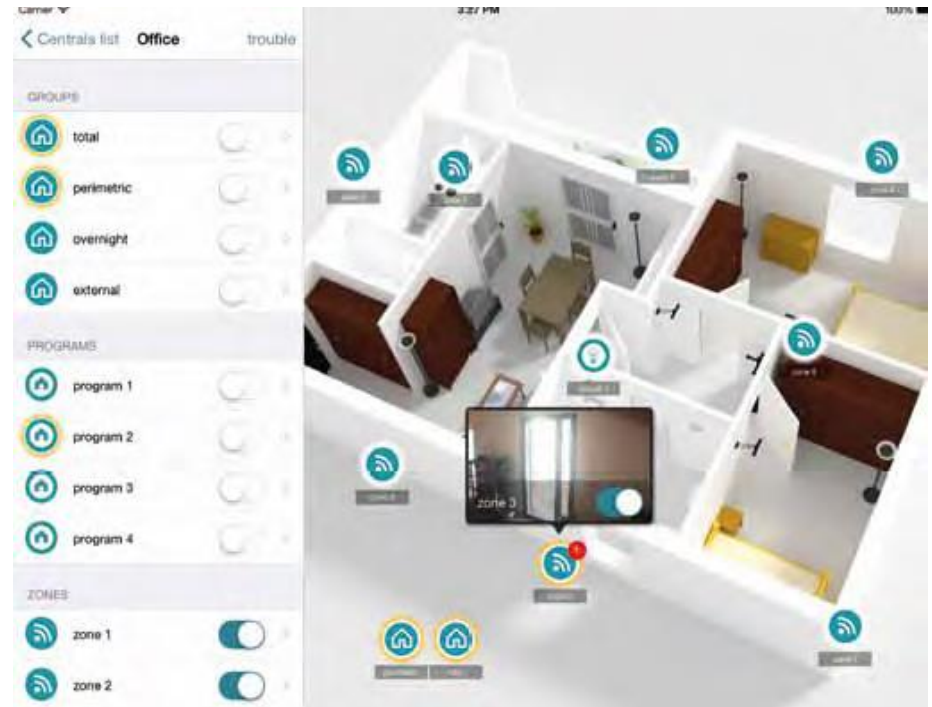

Εφαρμογές για κινητά, ταμπλέτες και υπολογιστές στα Ελληνικά