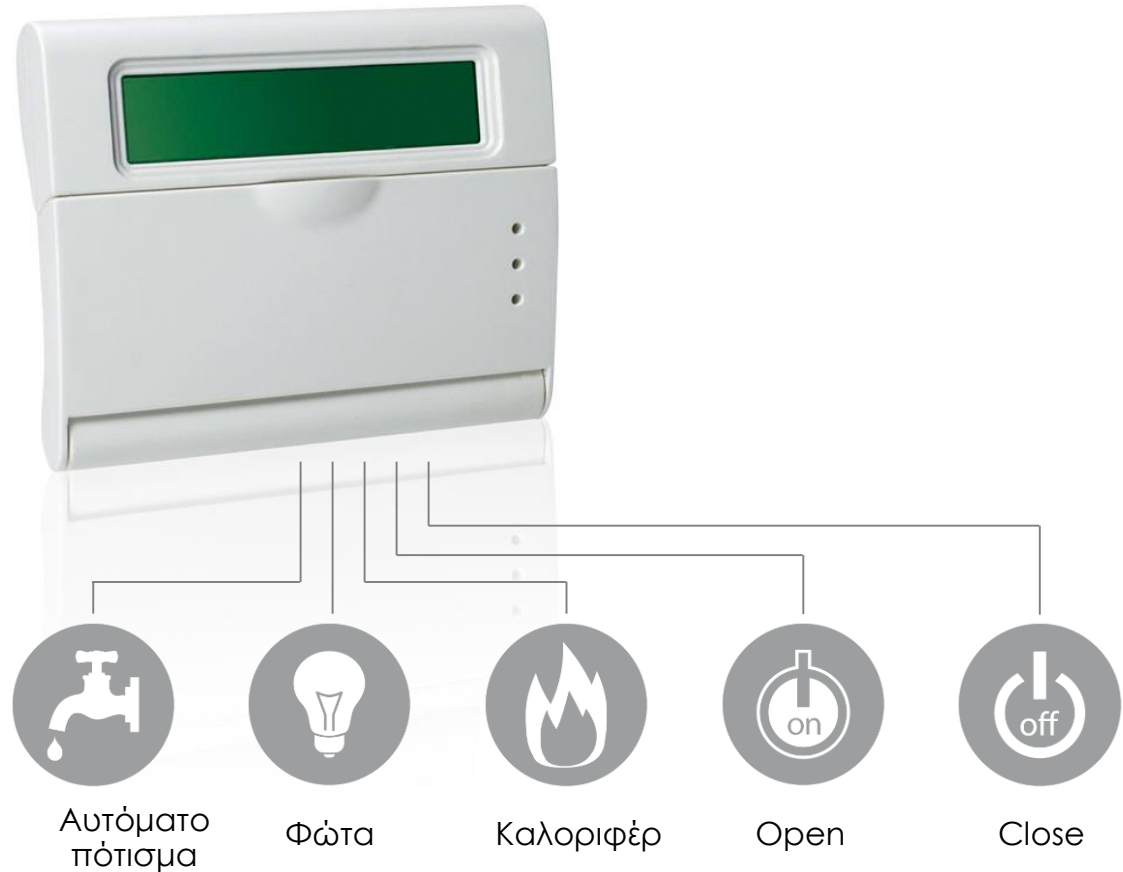

**Soutdoor800**  
Ασύρματος  
Εξωτερικός  
Ανιχνευτής

**CU800**  
Ασύρματη  
μεγάλη  
Μαγνητική  
Επαφή

**CM800**  
Ασύρματη μικρή  
Μαγνητική Επαφή

**Expr800**  
Δέκτης  
επέκτασης  
ασύρματου  
συστήματος

**K-radio800**  
Πληκτρολόγιο  
με  
ενσωματωμένο  
ασύρματο  
δέκτη

**IF800/T**  
Ασύρματος  
Ανιχνευτής  
Κουρτίνα

**TR800**  
Remote Control

GSM - τηλεφωνικός επιλογέας με απομακρυσμένη ελεγχόμενη αμφίδρομη επικοινωνία. Με 5 προγραμματιζόμενες εισόδους και εξόδους. Με αναγνώριση κλήσης. Οι τηλεφωνικοί αριθμοί μπορούν να χρησιμοποιηθούν ελεύθερα για κλήσεις, μηνύματα, ψηφιακά πρωτόκολλα CONTACT ID.

- 5 τερματικά προγραμματιζόμενα ως εισοδοι / έξοδοι
- **απομακρυσμένη ακρόαση**
- Σβήσιμο τερματικών κλήσεων
- 12 κωδικοί χρηστών
- Μπορεί να καλέσει μέχρι 8 αριθμούς
- 200 τηλεφωνικοί αριθμοί για την ενεργοποίηση των εξόδων απομακρυσμένα
- 1 κωδικός τεχνικού
- 1 κλήση σβησίματος κωδικού
- 1 τεστ αποστολής
- μονάδες
- ID CONTACT αποστολή