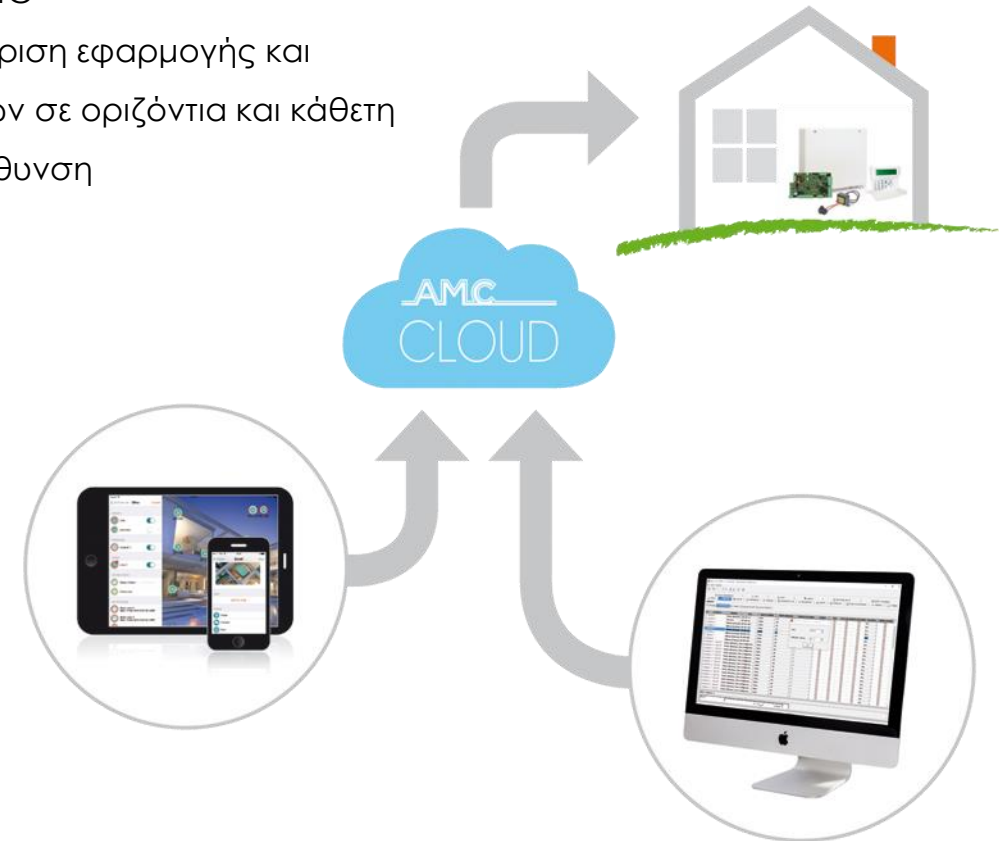

- Αυτοματοποίηση λειτουργιών του σπιτιού (Smart Home) όπως:

- ηλεκτρικά ρολά

- τέντες

- φώτα

- θέρμανση

- αυλόπορτες και οι γκαραζόπορτες

- ηλεκτρικές συσκευές

- πότισμα του κήπου

## Εφαρμογή για iOS / Android

# AMC MANAGER

Για μονάδες Σειράς X

- Απλό και εύκολο στην χρήση
- Λειτουργία μέσω CLOUD χωρίς πολύπλοκες ρυθμίσεις (διαμόρφωση firewall, παραμετροποίηση θύρας κτλ.)
- Όπλιση / αφόπλιση σε όλους τους συνδυασμούς
- Ενεργοποίηση & απενεργοποίηση όλων των προγραμματισμένων εξόδων
- Διαχείριση των επιμέρους ζωνών και των αποκλεισμένων (bypass)
- Εισαγωγή γραφικών κάτοψης χώρου, όπου βρίσκεται εγκατεστημένο το σύστημα συναγερμού
- Εισαγωγή και αλλαγή εικόνων & φωτογραφιών, που σχετίζονται με τις ζώνες
- Πλήρης κατάλογος με τα συμβάντα
- Διαχείριση πολλαπλών συστημάτων με μία εφαρμογή
- Σύστημα PUSH για την διατήρηση των δεδομένων και της μπαταρίας του κινητού
- Αποστολή HTTPS δεδομένων (SSL4)
- Διαφορετικοί ήχοι ειδοποίησης για κάθε συμβάν

- Δεν χρειάζεται εγκατάσταση
- Εγγυημένη λειτουργία με GPRS – 3G – 4G
- Διαχείριση εφαρμογής και χαρτών σε οριζόντια και κάθετη κατεύθυνση