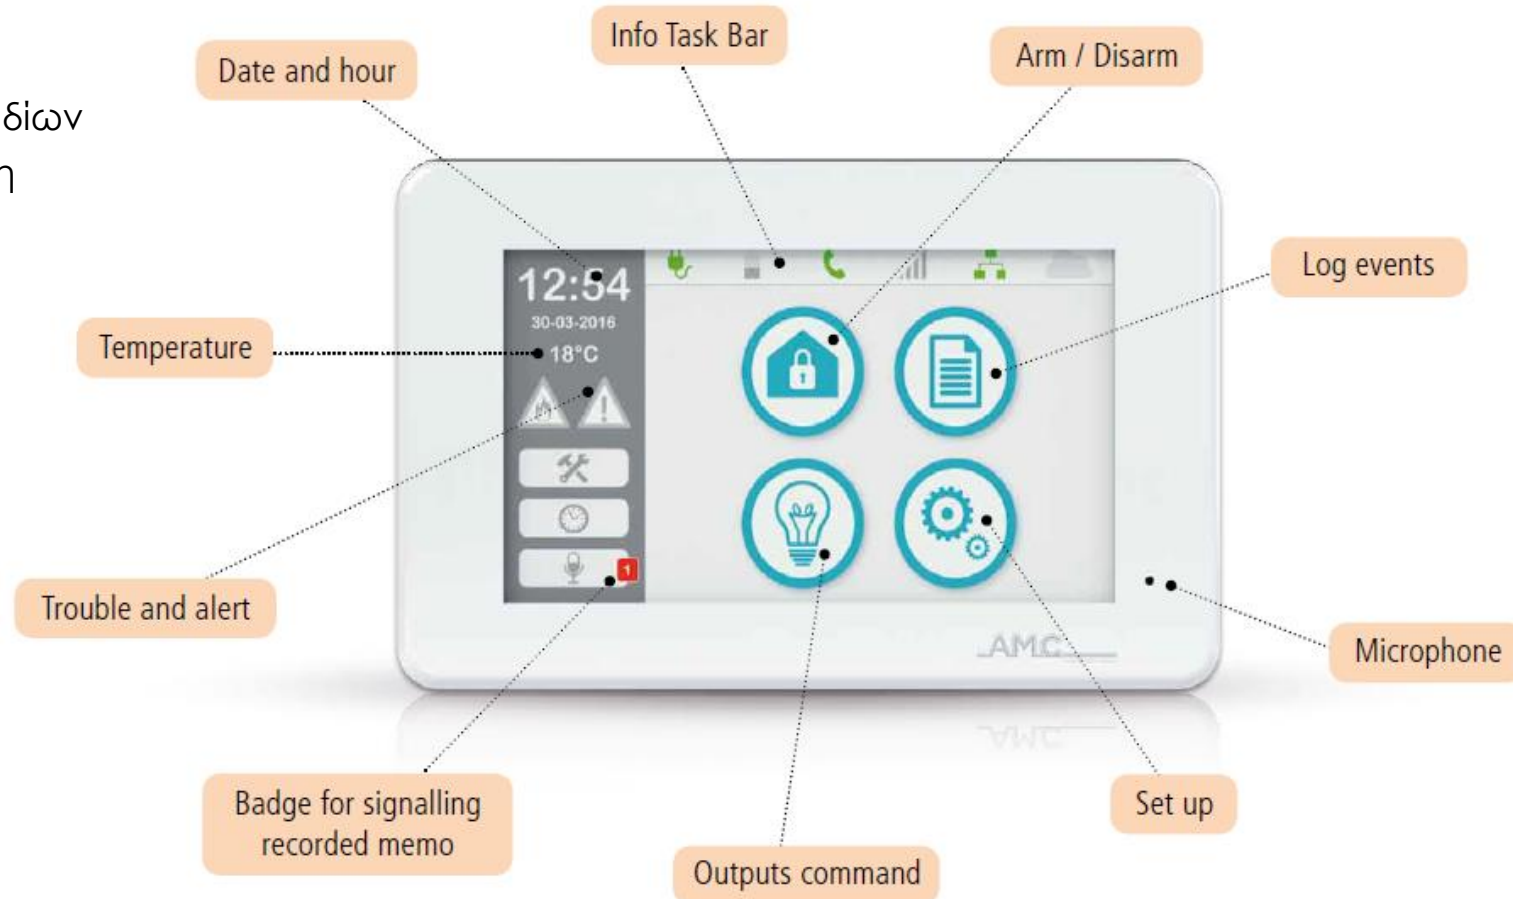

# AMC MANAGER

Για μονάδες Σειράς X

- Απλό και εύκολο στην χρήση
- Λειτουργία μέσω CLOUD χωρίς πολύπλοκες ρυθμίσεις (διαμόρφωση firewall, παραμετροποίηση θύρας κτλ.)
- Όπλιση / αφόπλιση σε όλους τους συνδυασμούς
- Ενεργοποίηση & απενεργοποίηση όλων των προγραμματισμένων εξόδων
- Διαχείριση των επιμέρους ζωνών και των αποκλεισμένων (bypass)
- Εισαγωγή γραφικών κάτοψης χώρου, όπου βρίσκεται εγκατεστημένο το σύστημα συναγερμού
- Εισαγωγή και αλλαγή εικόνων & φωτογραφιών, που σχετίζονται με τις ζώνες
- Πλήρης κατάλογος με τα συμβάντα
- Διαχείριση πολλαπλών συστημάτων με μία εφαρμογή
- Σύστημα PUSH για την διατήρηση των δεδομένων και της μπαταρίας του κινητού
- Αποστολή HTTPS δεδομένων (SSL4)
- Διαφορετικοί ήχοι ειδοποίησης για κάθε συμβάν

- Δεν χρειάζεται εγκατάσταση
- Εγγυημένη λειτουργία με GPRS – 3G – 4G
- Διαχείριση εφαρμογής και χαρτών σε οριζόντια και κάθετη κατεύθυνση

# Πληκτρολόγιο αφής **Unika**

- Οθόνη 5" υψηλής ανάλυσης TFT (480 x 272)
- Φιλικό περιβάλλον για τον χρήστη μέσω εικονιδίων
- Συσκευή ανάγνωσης καρτών SD για φόρτωση φωτογραφιών κ.ά
- Συσκευή ανάγνωσης NFC για αναγνώριση smartphone
- Μικρόφωνο και μεγάφωνο
- Αισθητήρας θερμοκρασίας
- Φωνητική υπενθύμιση
- Λειτουργία ξυπνητηριού
- Photo frame screensaver
- Λεπτό κάλυμμα
- Επιτοίχια τοποθέτηση
- Διαστάσεις: H 100, L 155, P 18 mm