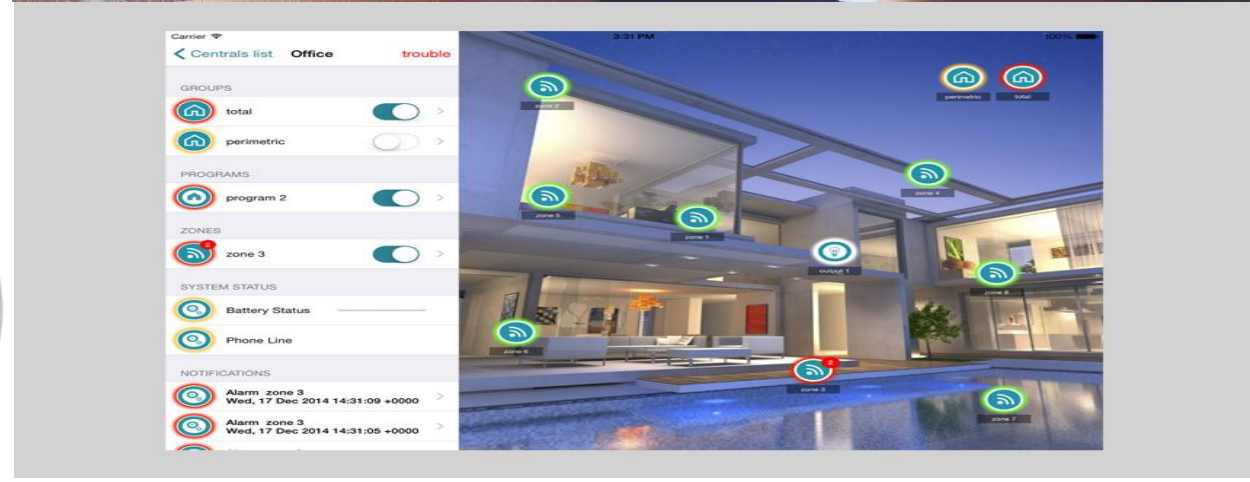

# ↑ SOLO

*... intelligent security systems*

**ΕΞΥΠΝΑ ΣΥΣΤΗΜΑΤΑ ΑΣΦΑΛΕΙΑΣ ΜΕΣΩ APP**

**AMC**  
YOUR SECURITY CHOICE

## ΤΑ ΣΥΣΤΗΜΑΤΑ ΑΣΦΑΛΕΙΑΣ ΤΟΤΕ....

## ΤΑ ΣΥΣΤΗΜΑΤΑ ΑΣΦΑΛΕΙΑΣ ΣΗΜΕΡΑ!!!

**Η εφαρμογή για κινητά είναι πολύ φιλική παρέχοντας στον χρήστη του συστήματος συναγερμού τις εξής δυνατότητες :**

- Έλεγχο και διαχείριση πολλών διαφορετικών συστημάτων συναγερμού
- Έλεγχο και διαχείριση Ζωνών ( προβολή κατάστασης και εντολές bypass )
- Έλεγχο και διαχείριση εξόδων πίνακα ( προβολή & ενεργοποίηση – απενεργοποίηση )
- Διαχείριση των περιοχών ( προβολή κατάστασης , ενεργοποίηση , ενεργοποίηση σε κατάσταση παραμονής καθώς και απενεργοποίηση )
- Προβολή ενδείξεων απασχολημένου τηλεφωνητή , διακοπή ρεύματος , σφάλματος συστήματος , σφάλματος της μπαταρίας , καθώς και ένδειξη της τάσης )
- Ένδειξη για την σύνδεση με την κεντρική μονάδα καθώς και για λάθος κωδικό χρήστη.
- Ανάγνωση του ιστορικού των συμβάντων της κεντρικής μονάδας και καθαρισμός του
- Δυνατότητα ορισμού περιγραφών των ζωνών , των εξόδων , των υποσυστημάτων και των κεντρικών μονάδων .

# Πληκτρολόγιο αφής **Unika**

- Οθόνη 5" υψηλής ανάλυσης TFT (480 x 272)
- Φιλικό περιβάλλον για τον χρήστη μέσω εικονιδίων
- Συσκευή ανάγνωσης καρτών SD για φόρτωση φωτογραφιών κ.ά
- Συσκευή ανάγνωσης NFC για αναγνώριση smartphone
- Μικρόφωνο και μεγάφωνο
- Αισθητήρας θερμοκρασίας
- Φωνητική υπενθύμιση
- Λειτουργία ξυπνητηριού
- Photo frame screensaver
- Λεπτό κάλυμμα
- Επιτοίχια τοποθέτηση
- Διαστάσεις: H 100, L 155, P 18 mm