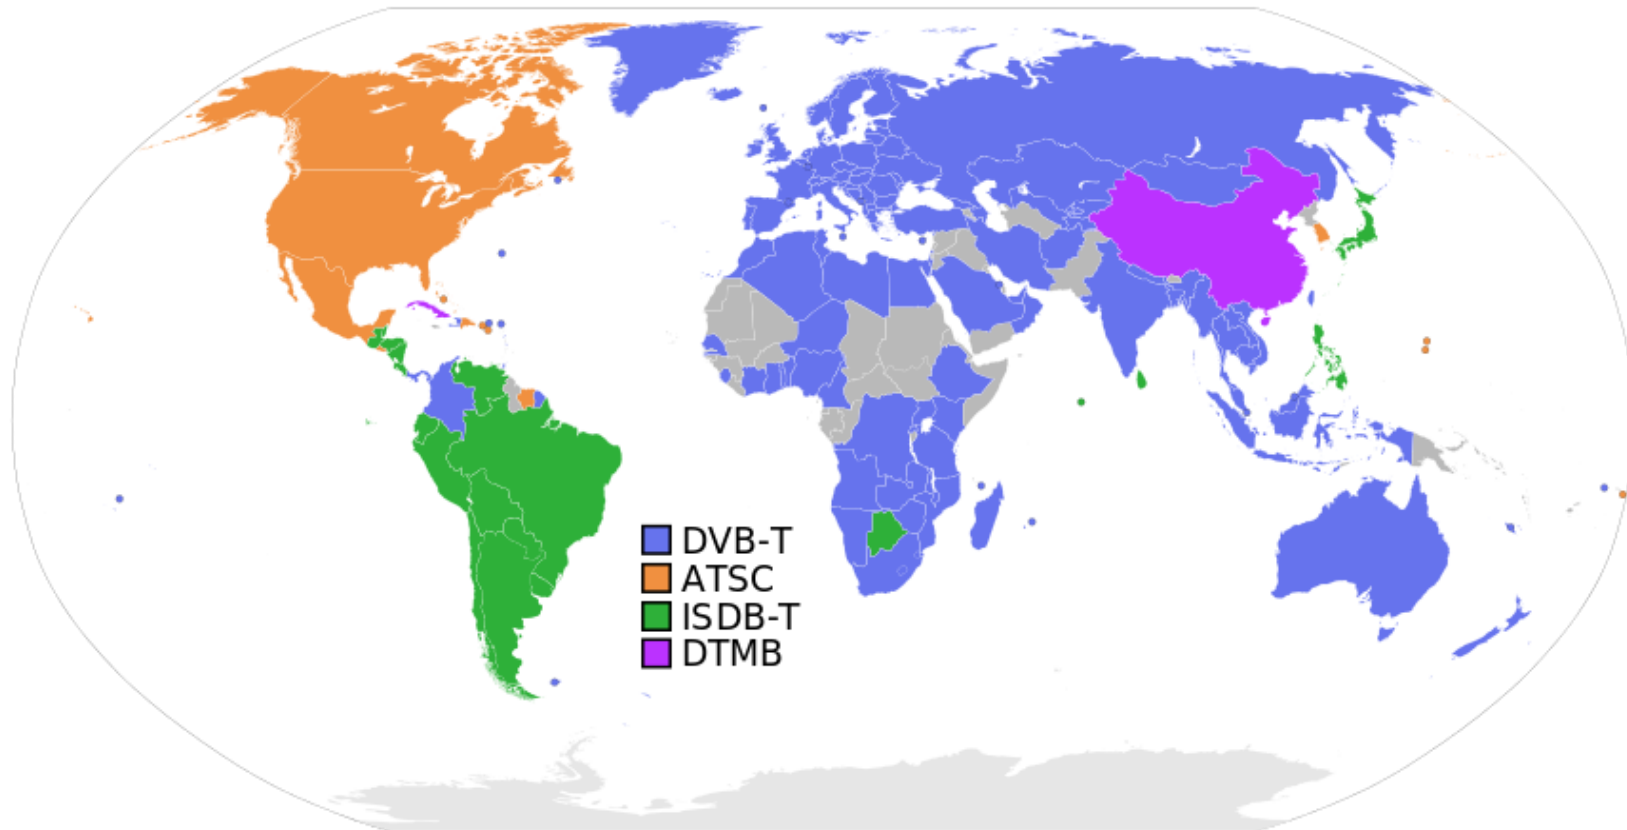

Τι είναι DUHD (DVB-T)

Οι χώρες που χρησιμοποιούν DVB-T ή DVB-T2 εμφανίζονται σε μπλε χρώμα.

Ο Ελληνικός Ψηφιακός Πάροχος χρησιμοποιεί την τεχνολογία DVB-T
Digital Video Broadcast - Terrestrial (Επίγεια ψηφιακή μετάδοση σήματος video).