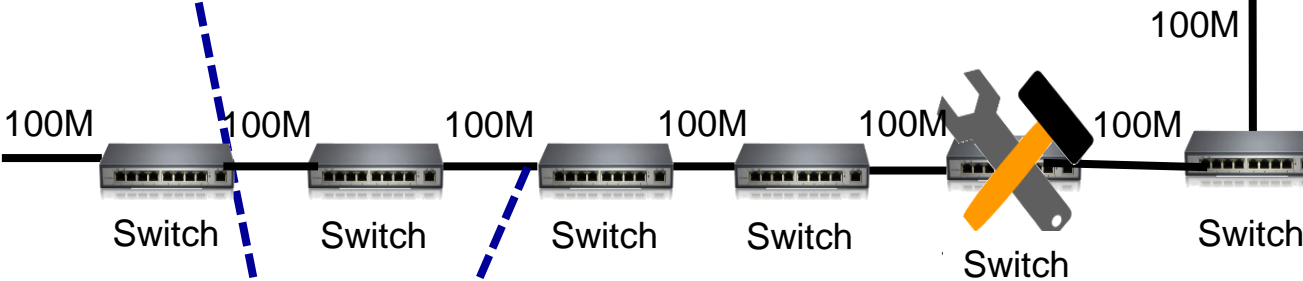

DUHD vs IP

DUHD

Μέχρι 800 m
απόσταση χωρίς
επιπλέον
επαναλήπτες.

Μικρότερο
συνολικά κόστος
συγκριτικά με IP.

Μεγάλη
προστασία σε
παρεμβολές &
Hacker.

Δεν χρειάζεται
εμπειρία σε
πολύπλοκες
TCP/IP ρυθμίσεις.

Με coax καλώδιο.
Όχι αλλαγή
καλωδίων.

NVR

IVS

IVS (Ευφυές video παρακολούθησης)

- ✓ Ευθεία ανίχνευσης (Trip Wire)
- ✓ Απαγορευμένη περιοχή
- ✓ Καταμέτρησης ατόμων

Starlight

- ✓ Βελτιωμένη ευαισθησία φωτός
- ✓ Λειτουργία σε ανοιχτόχρωμες σκηνές