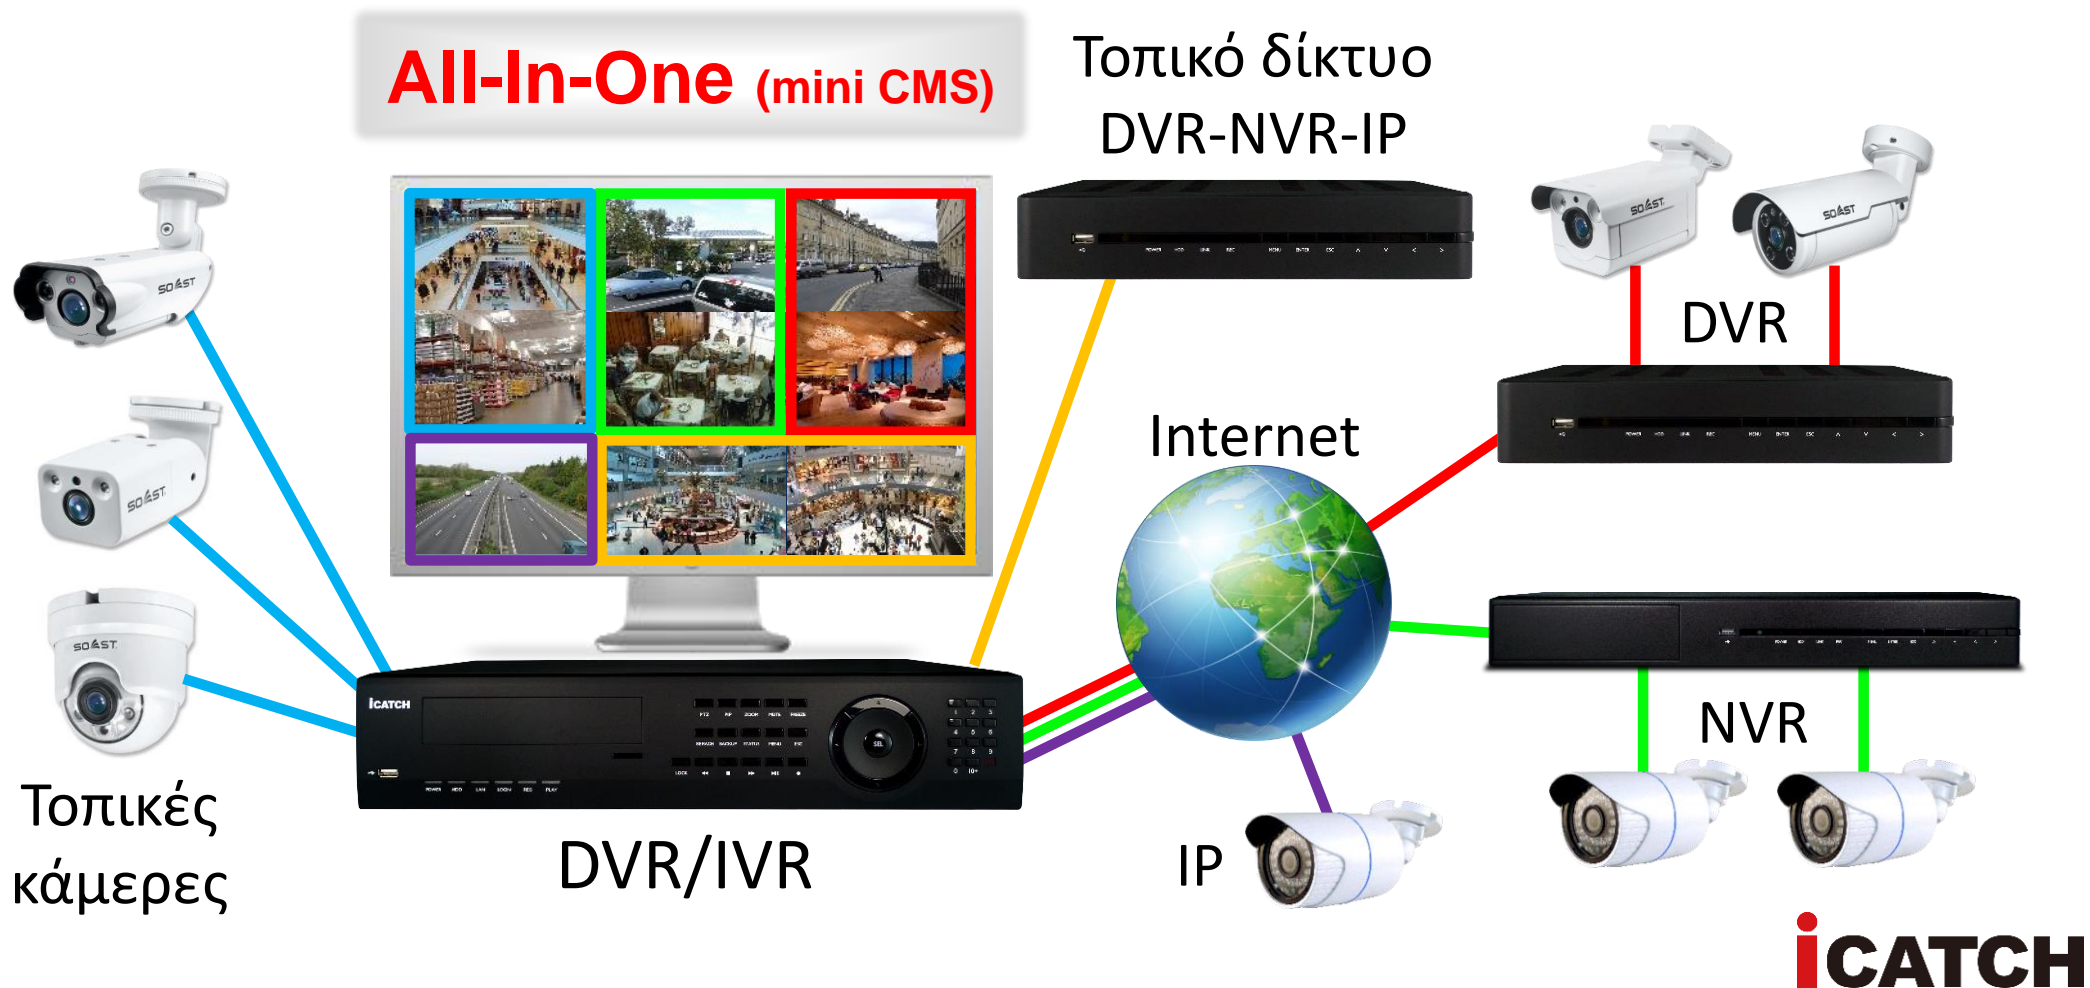

Η παρακολούθηση πανοράματος δεν ήταν ποτέ ευκολότερη! Απλώς αγγίξτε την οθόνη και στρέψτε τη συσκευή σας προς οποιαδήποτε κατεύθυνση. Θα δείτε το πανόραμά σας σε πραγματικό χρόνο καθώς κάθε εισερχόμενο πλαίσιο επεξεργάζεται.

Combiner/Splitter

Ένα καλώδιο POC

Μείωση κόστους

Το 2018 διαθέσιμο και για μεταφορά IP κάμερας μέσω ομοαξονικού!

Ιδιαίτερα χαρακτηριστικά

- ✓ Σύνδεση από DVR & IVR & IP μέχρι 32 κάμερες.
- ✓ Ζωντανή εικόνα, Παρακολούθηση & Αποθήκευση καταγραφής.

Εφαρμογή SoCare

- Εφαρμογή τεχνικού ελέγχου & διαχείρισης πολλών DVRs/IVRs
- Επίβλεψη των προβλημάτων.
- Ρυθμίσεις προγράμματος.

-  Video loss
-  HDD error
-  HDD error & Video loss
-  Σφάλμα Δικτύου
-  Remote monitoring off
-  Κανονικό

- ✓ Εκατομμύρια εγκαταστάσεις CCTV αναβαθμίζονται σε DUHD πολύ εύκολα στα υπάρχοντα καλώδια.

- ✓ Η ψηφιακή μετάδοση εικόνας εξουδετερώνει τις παρεμβολές θορύβου.
- ✓ Η ψηφιακή μετάδοση εικόνας έχει μεγάλη αντοχή σε υγρασία.