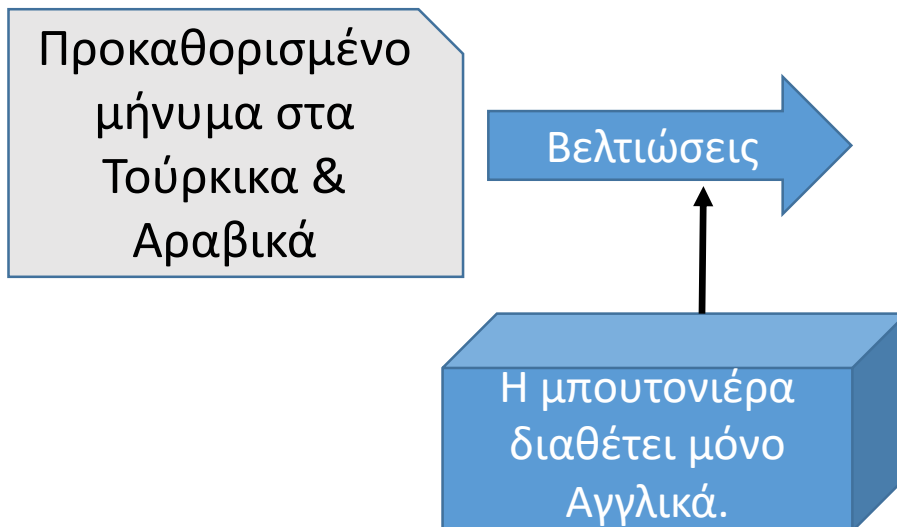

CASE STUDIES – MASLAK 1453

Προσαρμογή προϊόντος

Τροποποίηση λογισμικού

Τροποποιήθηκε το λογισμικό της μπουτονιέρας για να εμφανίζει τρία μηνύματα στα αγγλικά, τα τουρκικά και τα αραβικά.

Ήταν απαραίτητο για τον ιδιοκτήτη του έργου μιας και οι περισσότεροι επενδυτές αναμενόταν ότι θα έρχονταν από χώρες της Μέσης Ανατολής.