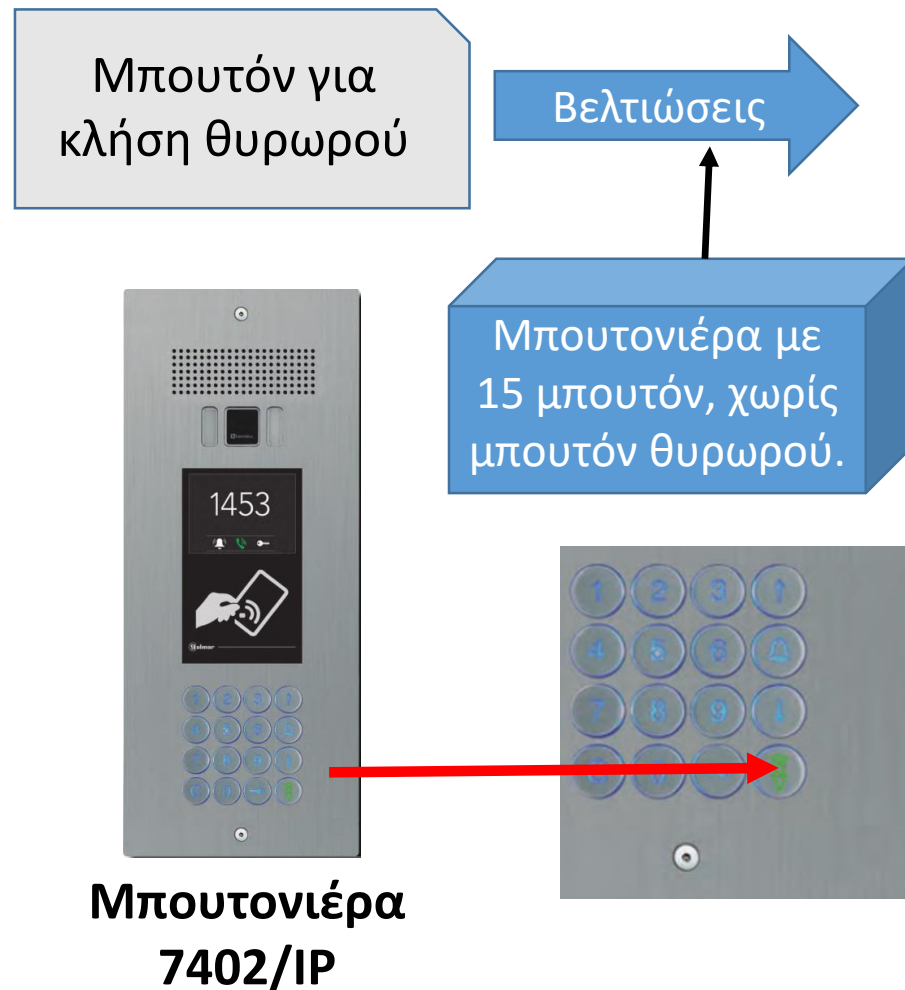

CASE STUDIES – MASLAK 1453

Προσαρμογή προϊόντος

Μηχανική τροποποίηση

Σχεδιάστηκε νέα μπουτονιέρα. Τροποποιήθηκε το πληκτρολόγιο προσθέτοντας το επιπλέον μπουτόν με πράσινο LED για να διαφοροποιείται από τα υπόλοιπα.

Τροποποίηση λογισμικού

Τροποποιήθηκε το λογισμικό της μπουτονιέρας προκειμένου η μονάδα να μπορεί να αναγνωρίσει το νέο μπουτόν στο πληκτρολόγιο για την κλήση του θυρωρού.