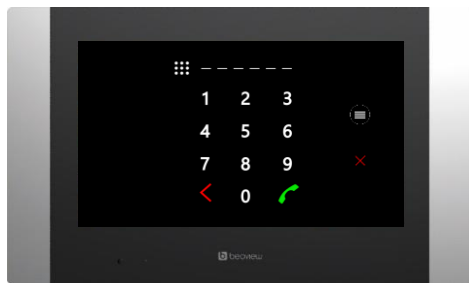

CASE STUDIES – MASLAK 1453

Προσαρμογή προϊόντων

Ενδοεπικοινωνία
μεταξύ όλων των
διαμερισμάτων

Βελτιώσεις

Η οθόνη δεν μπορεί να έχει μια
λίστα με 4.500+ διαμερίσματα,
δεν είναι βολικό.

Beoview 7
Διαμέρισμα

Beoview 7
Θυρωρού