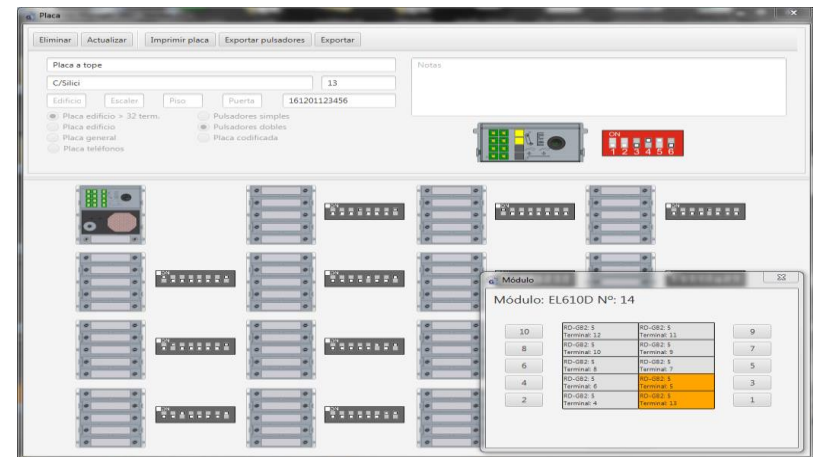

Plots - Dubai
Σύστημα Plus.
536 οθόνες.

**Woolloomooloo
- Αυστραλία**
Η μεγαλύτερη
ξύλινη
κατασκευή στο
κόσμο.
Σύστημα Plus.

**Sonermarken -
Δανία**
Σύστημα IP
615 οθόνες.

Ενημερωθείτε στο περίπτερο μας

- Τον 1^ο παγκοσμίως καθοδηγούμενο & ελεγχόμενο προγραμματισμό κέντρου συναγερμού από την AVS.

- Το νέο software προγραμματισμού της θυροτηλεόρασης 2 καλωδίων μέχρι 256 οθόνες από την Golmar.

- Τα νέα 5υβριδικά καταγραφικά 5MP με έξοδο 4K από τη Icatch.

- Τους νέους εξωτερικούς ανιχνευτές Spectrum & Spectrum Wall από της AVS.