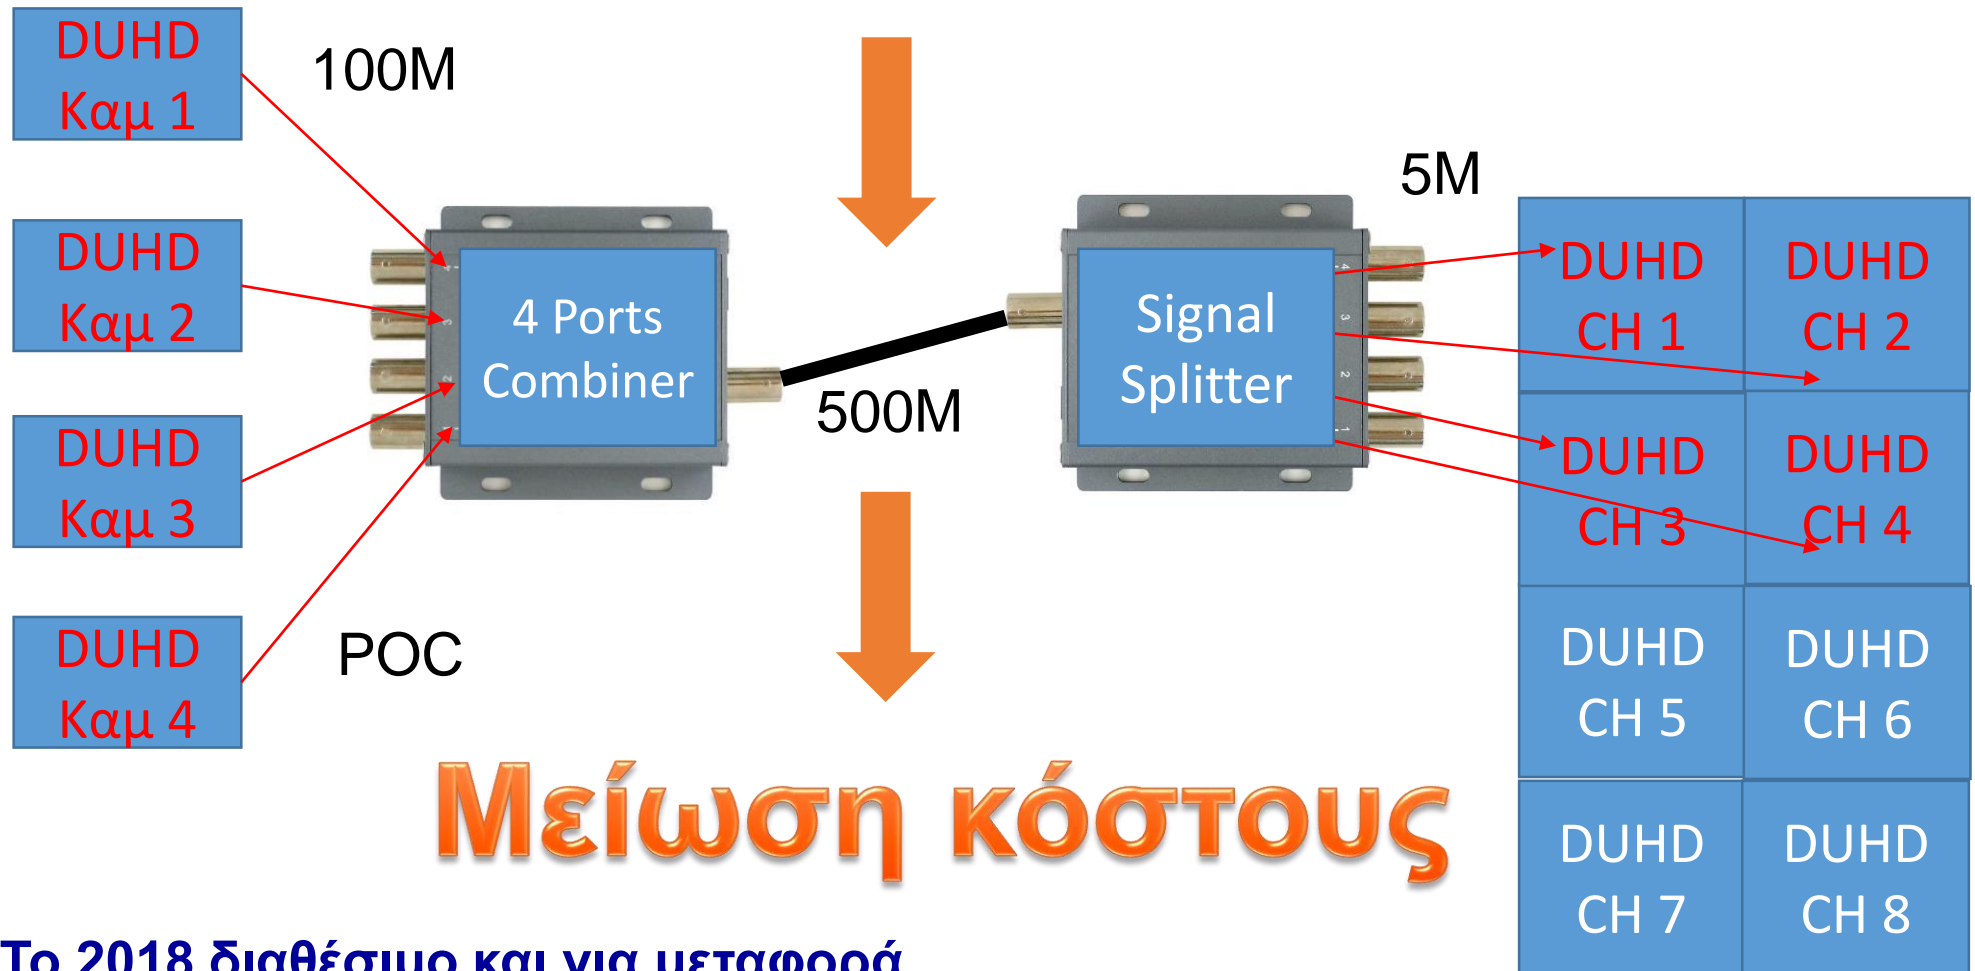

Με coax καλώδιο.
Όχι αλλαγή
καλωδίων.

NVR

IVS

IVS (Ευφυές video παρακολούθησης)

- ✓ Ευθεία ανίχνευσης (Trip Wire)
- ✓ Απαγορευμένη περιοχή
- ✓ Καταμέτρησης ατόμων

Starlight

- ✓ Βελτιωμένη ευαισθησία φωτός
- ✓ Λειτουργία σε ανοιχτόχρωμες σκηνές

Recognition

- ✓ Σύστημα ανίχνευσης και αναγνώρισης προσώπου
- ✓ Αναγνώριση πινακίδας

Anti-shake

- ✓ Σταθεροποίηση εικόνας (πχ εξαιτίας ισχυρού ανέμου)

Beauty is All Around

Τα DUHD καταγραφικά της iCATCH θα υποστηρίξουν ultra high digital (UHD) κάμερα με Panorama 360° στα χαρακτηριστικά της.

Η παρακολούθηση πανοράματος δεν ήταν ποτέ ευκολότερη! Απλώς αγγίξτε την οθόνη και στρέψτε τη συσκευή σας προς οποιαδήποτε κατεύθυνση. Θα δείτε το πανόραμά σας σε πραγματικό χρόνο καθώς κάθε εισερχόμενο πλαίσιο επεξεργάζεται.

Combiner/Splitter

Ένα καλώδιο POC

Μείωση κόστους

Το 2018 διαθέσιμο και για μεταφορά IP κάμερας μέσω ομοαξονικού!

Ιδιαίτερα χαρακτηριστικά

- ✓ Σύνδεση από DVR & IVR & IP μέχρι 32 κάμερες.
- ✓ Ζωντανή εικόνα, Παρακολούθηση & Αποθήκευση καταγραφής.