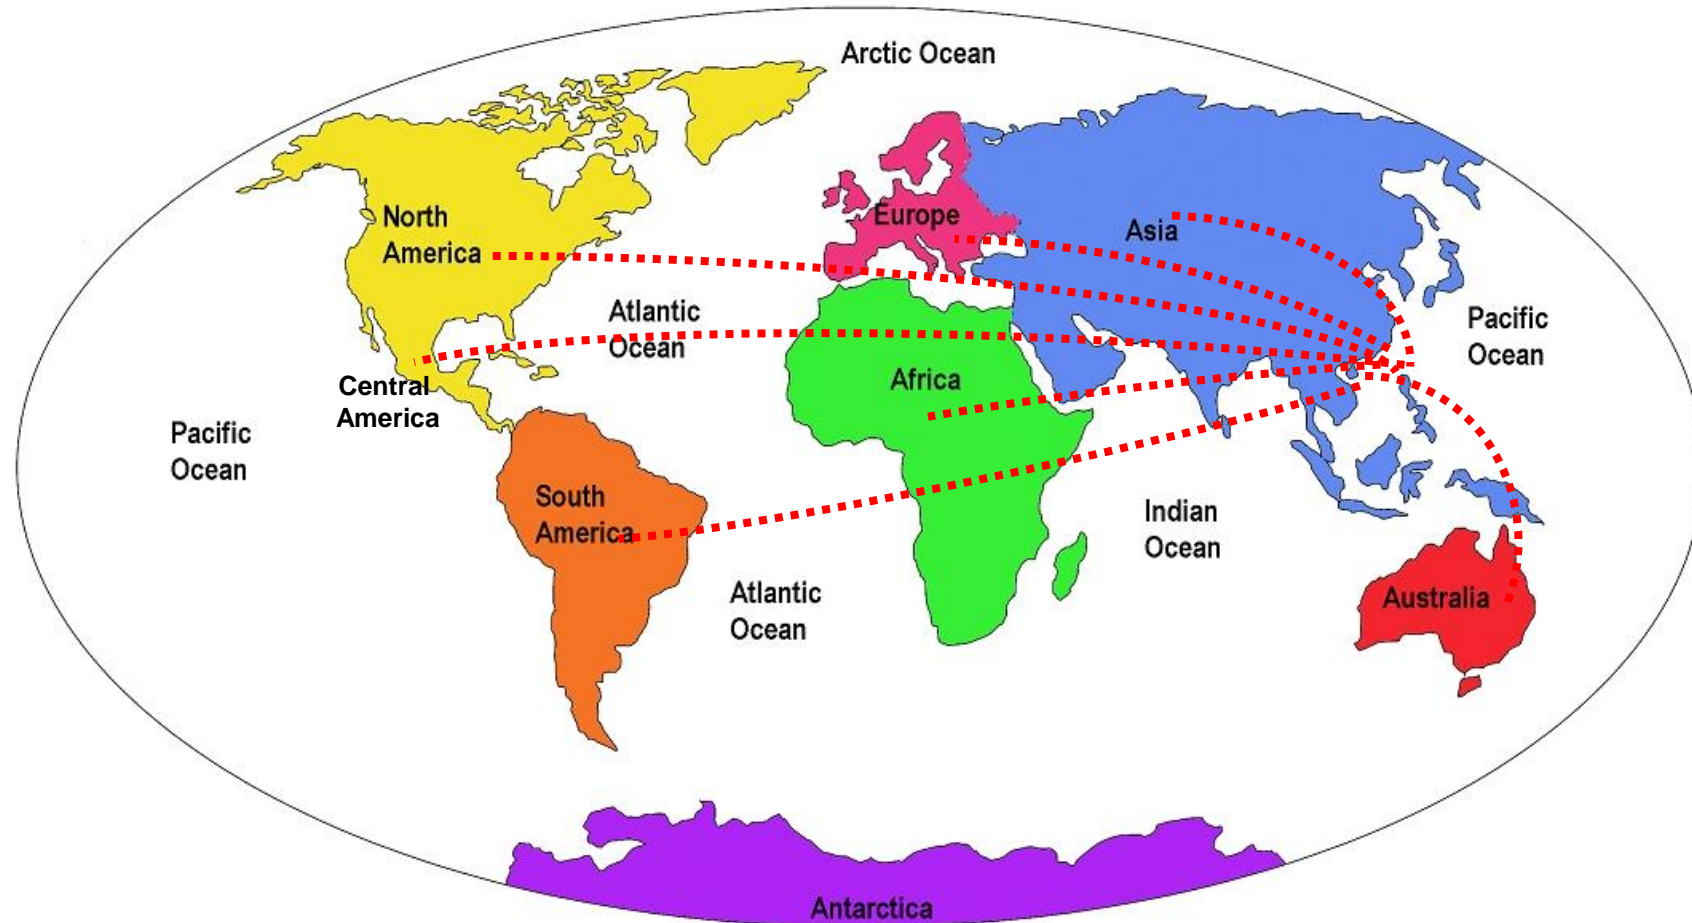

- ❖ Η iCatch είναι η μεγαλύτερη εταιρεία στη Taiwan και μεταξύ των 5 πρώτων εταιρειών παγκόσμια στην κατασκευή αυτόνομων DVR.
- ❖ Συνεργάζεται με πάνω από **500 εταιρείες σε 54 χώρες.**

Απαιτήσεις, τάσεις & ανάγκες