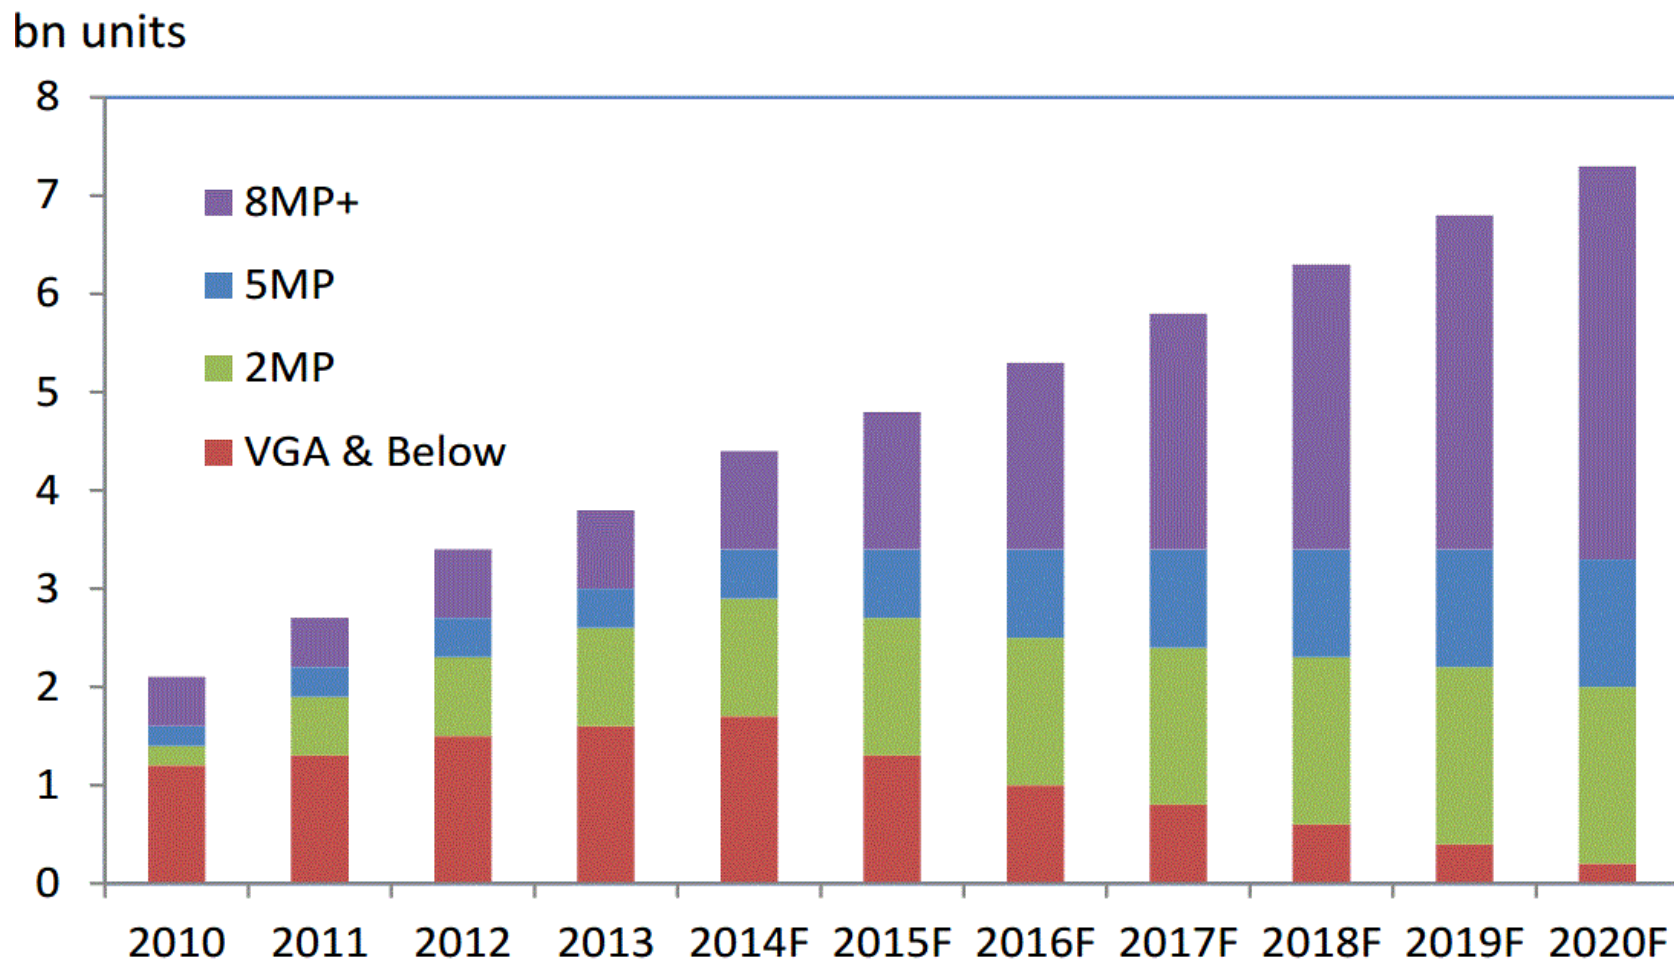

Σήμα 8MP+ προβλέπεται ραγδαία αύξηση μέχρι το 2020!