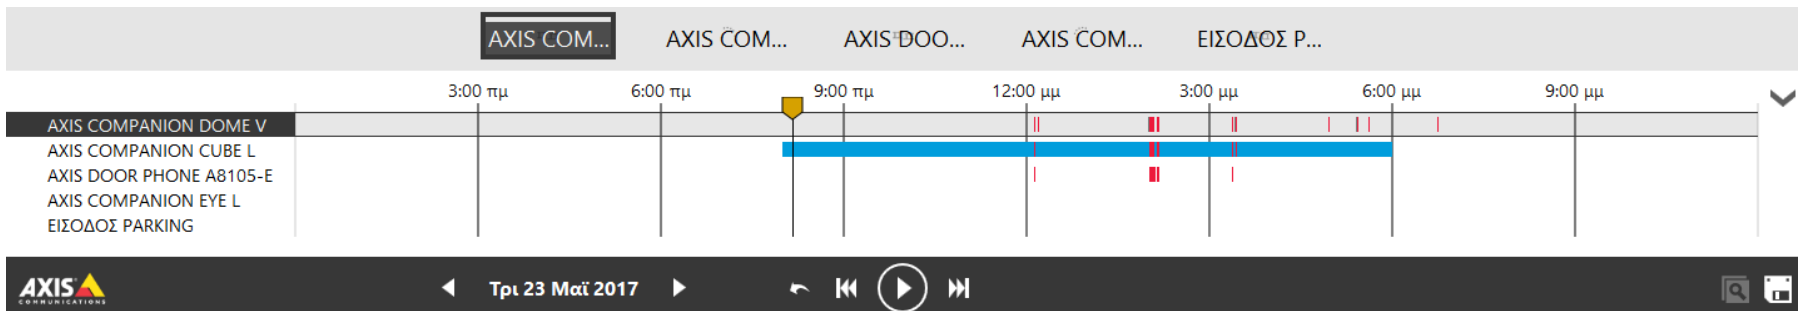

Παράδοση έργου και δειγματισμός Axis companion

Home

Entrance 2017-05-24 15:29:55

ΕΙΣΟΔΟΣ PARKING

AXIS COMMUNICATIONS

AXIS COMPANION DOME V
AXIS COMPANION CUBE L
AXIS DOOR PHONE A8105-E
AXIS COMPANION EYE L
ΕΙΣΟΔΟΣ PARKING

Home

66% 15:34

AXIS COMPANION DOME V
AXIS COMPANION CUBE L
AXIS DOOR PHONE A8105-E
AXIS COMPANION EYE L
ΕΙΣΟΔΟΣ PARKING