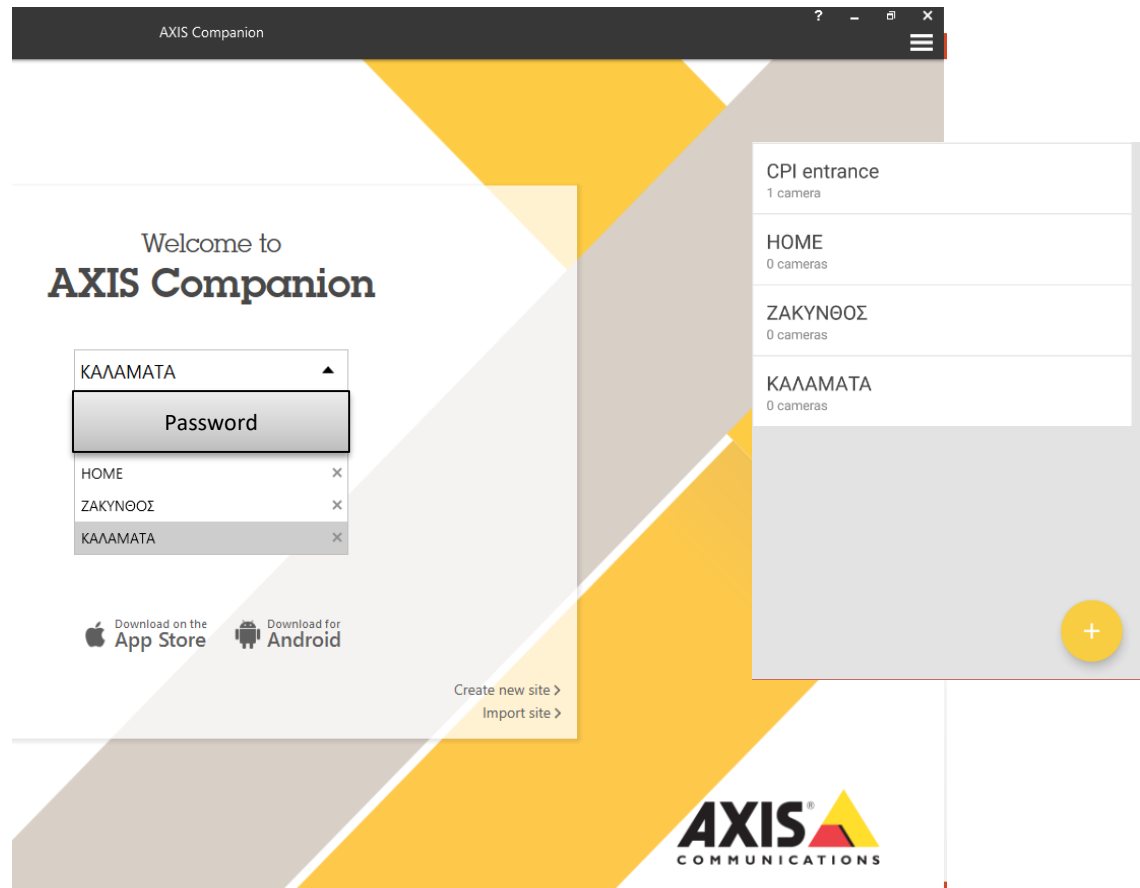

# Η ανάγκη του Small business μέσα από την οπτική της Axis

- ✓ Design
  - ✓ 1080p HDTV
  - ✓ Optimized IR led
- ✓ Wide Dynamic Range (WDR)
- ✓ Zipstream (H264 + zipstream)
- ✓ SSL encrypted network
- ✓ Two way audio (aac quality)
- ✓ Indoor & Outdoor cameras
- ✓ Repaintable Cameras
  - ✓ WiFi
- ✓ Edge recording up to 128gb
  - ✓ Low cost
  - ✓ Scalable
  - ✓ And more ...

# Υλοποίηση από το συνεργάτη

- ✓ 5 x κάμερες Axis companion Line
- ✓ 1 x A8105-E θυροτηλέφωνο IP AXIS
- ✓ 6 x κάρτες MicroSD Axis
- ✓ 3 x PoE switch Axis

- Παραμετροποίηση Software - cloud - κάμερας και θυροτηλεφώνου στο χώρο του συνεργάτη μας.
- Απλή εγκατάσταση, τροφοδοσία των υλικών και σύνδεσης στο Internet.

# Υλοποίηση από το συνεργάτη

1. Δημιουργία ενός λογαριασμού πελάτη
2. Δημιουργία πολλαπλών site (σημείων) χωρίς περιορισμό
3. Ένταξη έως 16 καμερών ανά σημείο