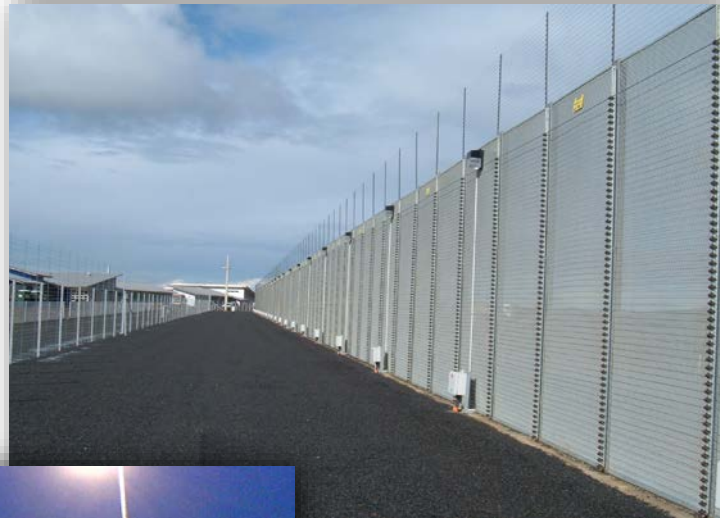

Σωφρονιστικά ιδρύματα