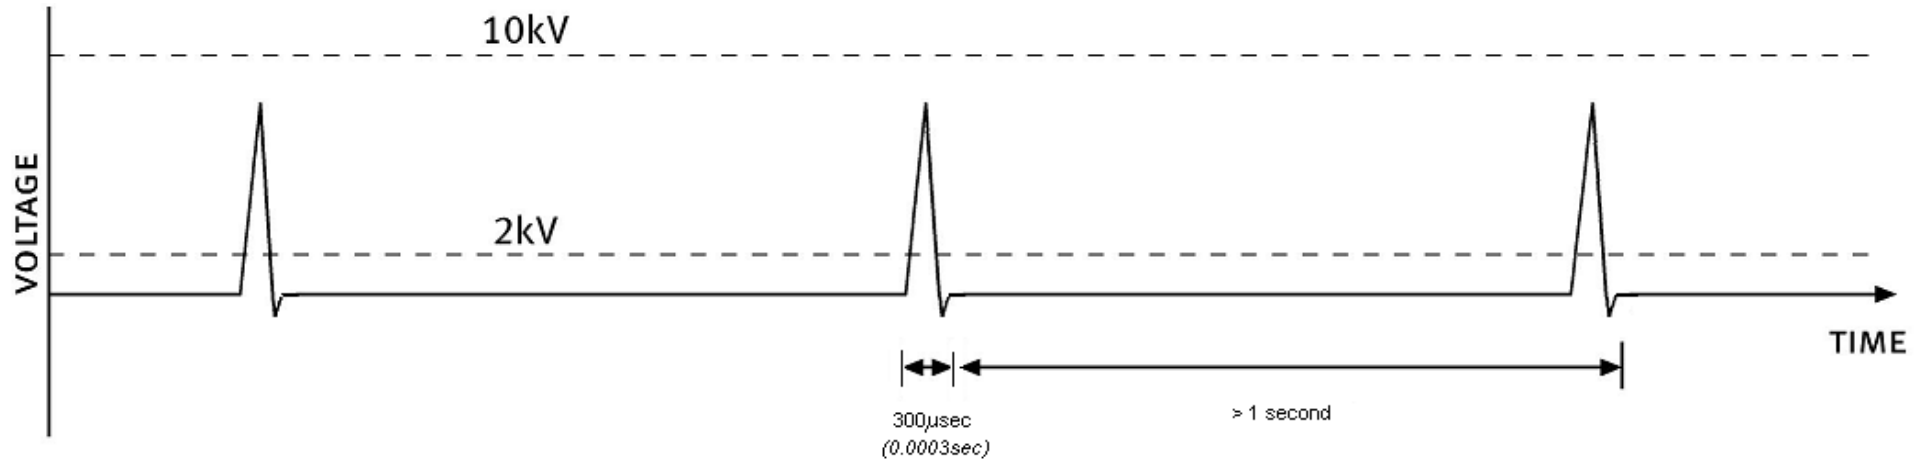

Ανίχνευση:

- Στη διείσδυση
- Στη μόχλευση
- Σήμανση συναγερμού σε κάθε περίπτωση

Ο αισθητήρας Z10 μετράει τη μηχανική διατάραξη του τεντωμένου σύρματος και δίνει συναγερμό σε οποιαδήποτε απόκλιση των αρχικών τιμών.

Gallagher Pulse Monitor system

- Ένα συρματοπλέγμα κατασκευάζεται στο εσωτερικό μέρος της περιμέτρου ή πάνω από έναν τοίχο, πάνω από υφιστάμενη περίφραξη ή και ως αυτόνομη περίφραξη.
- Σημάνσεις τοποθετούνται σε όλο το μήκος της περίφραξης ενημερώνοντας για το κίνδυνο σε περίπτωση επαφής ή παραβίασης.
- Ένα ειδικά σχεδιασμένο ηλεκτρονικό σύστημα Energizer παράγει έναν ηλεκτρικό παλμό ~10000V ο οποίος αποδίδεται στο συρματοπλέγμα ανά 1+ δευτερόλεπτο.
- Οποιαδήποτε μορφή επίθεσης στο σύστημα της Gallagher θα σημάνει συναγερμό.

Ο κεντρικός ελεγκτής ορίζει το τύπο του παλμού και το διαμοιρασμό των ζωνών στη περίμετρο.

Πως λειτουργεί?

Alarm Criteria	Default
Maximum voltage threshold	> 10kV
Optimum alarm threshold	3 to 4 kV adjustable
Minimum voltage threshold	2kV adjustable
Number of trigger pulse counts	3 pulses adjustable

Μονός – Διπλός Παλμός

Example: 1st channel (Single Pulse)

Example: 2nd channel (Single Pulse)

Gallagher Perimeter Security System

Η πιο ασφαλής μορφή περιμετρικής προστασίας.

Το σύστημα περιμετρικής ασφάλειας της Gallagher είναι η πιο ασφαλής επιλογή που υπάρχει.