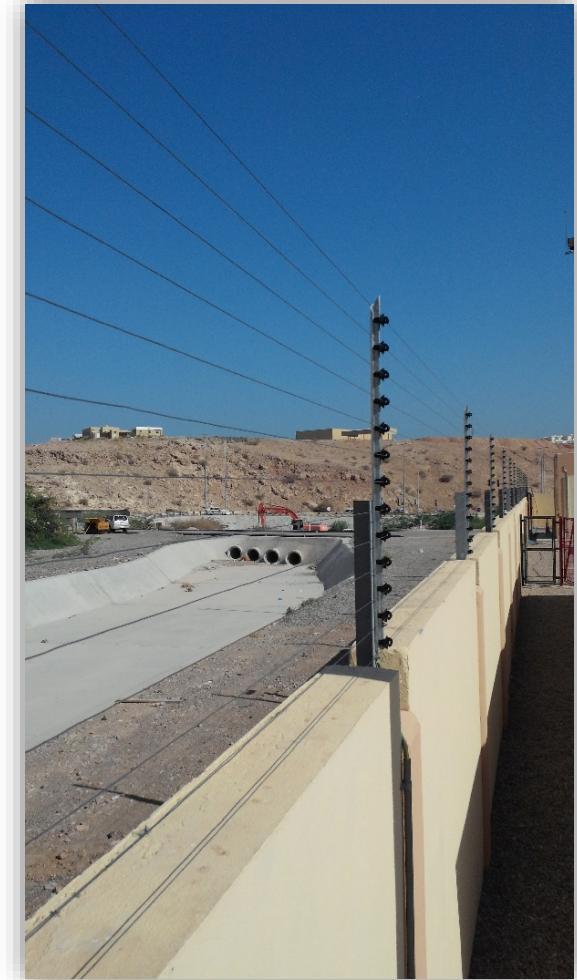

Προστασία κρίσιμων υποδομών

Εθνικό δίκτυο – Πάροχος ηλεκτρικής ενέργειας

Προστασία κρίσιμων υποδομών

OMAN Electrical Transmission line (OETC) 80 υποσταθμοί
Dubai Electrical & water Authority (DEWA) 2 x κεντρικοί σταθμοί