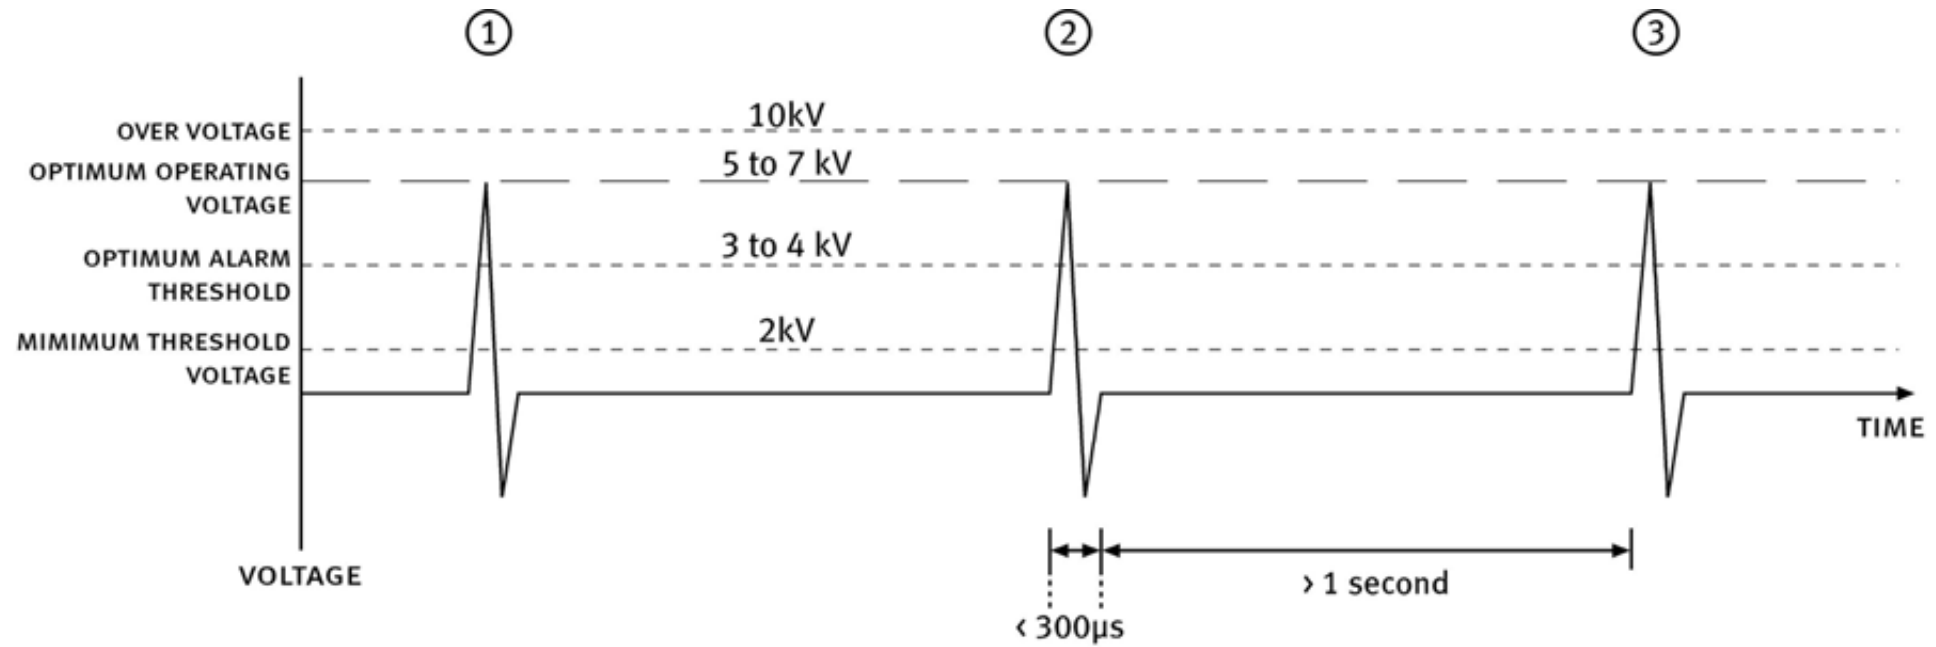

Πως λειτουργεί?

Alarm Criteria	Default
Maximum voltage threshold	> 10kV
Optimum alarm threshold	3 to 4 kV adjustable
Minimum voltage threshold	2kV adjustable
Number of trigger pulse counts	3 pulses adjustable