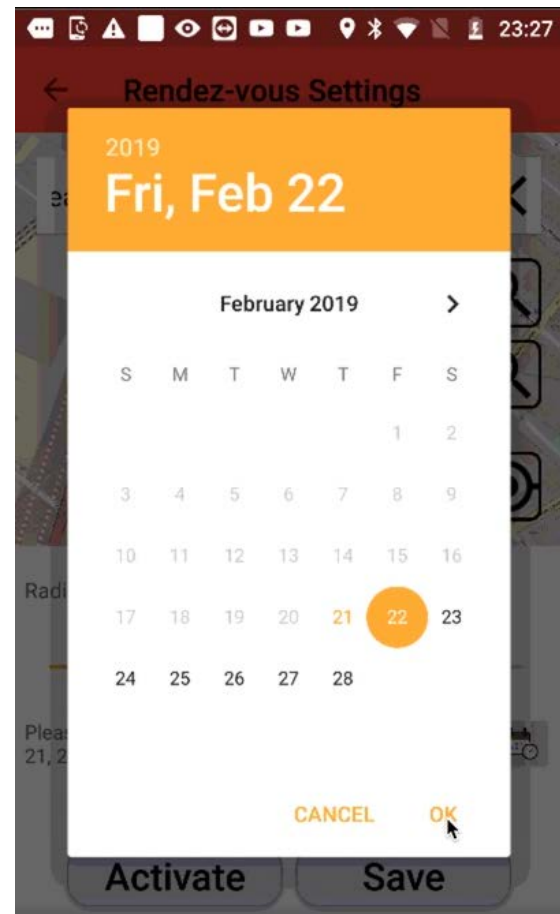

# APS Με Μπουτόν μέσω Bluetooth στο SMARTPHONE

**NEW**

## Rendez-vous ( Ραντεβού σε Συγκεκριμένο Σημείο , Ημερομηνία και ώρα.

Ορισμός Σημείου

Ορισμός Ακτίνας

Ορισμός  
Ημερομηνίας & Ωρας