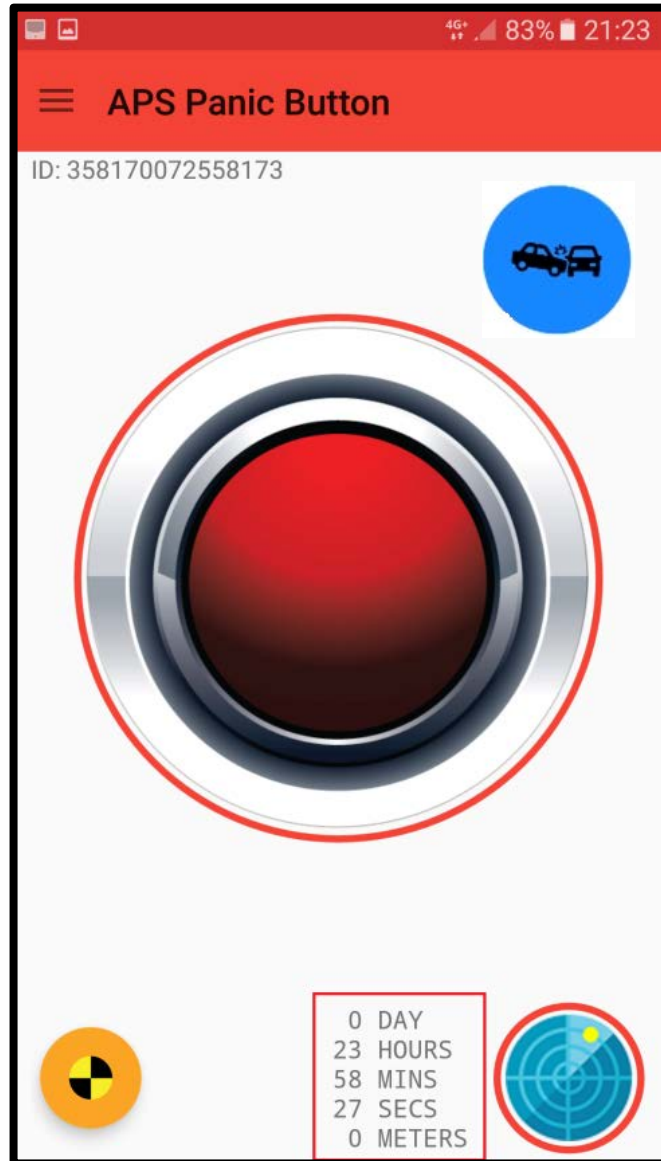

APS +

24ωρο ΚΕΝΤΡΟ
ΛΗΨΗΣ
ΣΗΜΑΤΩΝ & ΕΙΚΟΝΑΣ

3 νέες ειδοποιήσεις

- ✓ Οδική Βοήθεια
- ✓ Φωτιά
- ✓ Ιατρική Βοήθεια