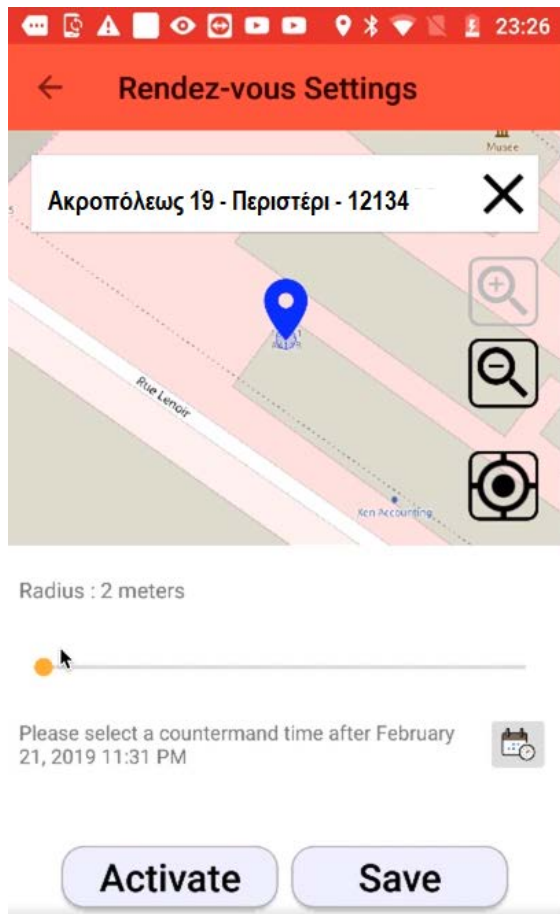

## Rendez-vous ( Ραντεβού σε Συγκεκριμένο Σημείο , Ημερομηνία και ώρα.

Ορισμός Σημείου

Ορισμός Ακτίνας

Ορισμός  
Ημερομηνίας & Ωρας