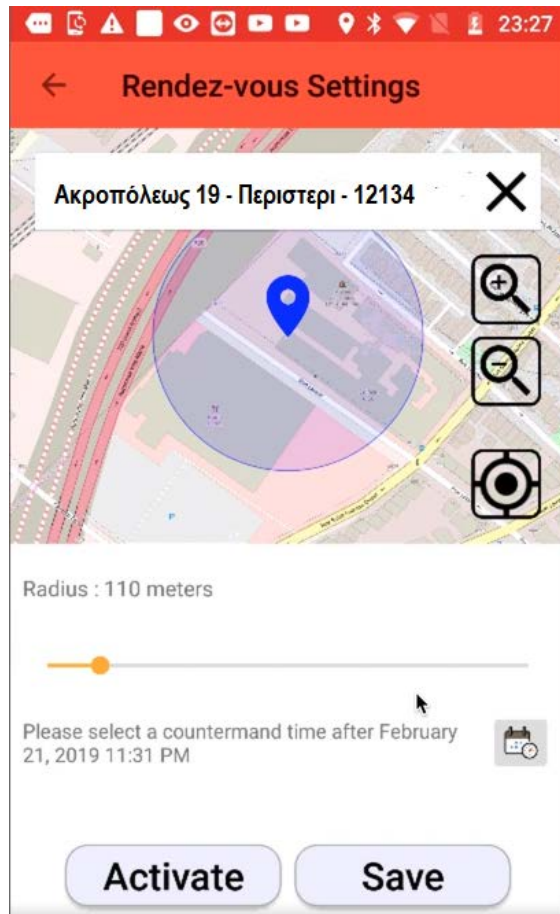

## Rendez-vous ( Ραντεβού σε Συγκεκριμένο Σημείο , Ημερομηνία και ώρα.

Ορισμός Σημείου

Ορισμός Ακτίνας

Ορισμός  
Ημερομηνίας & Ωρας