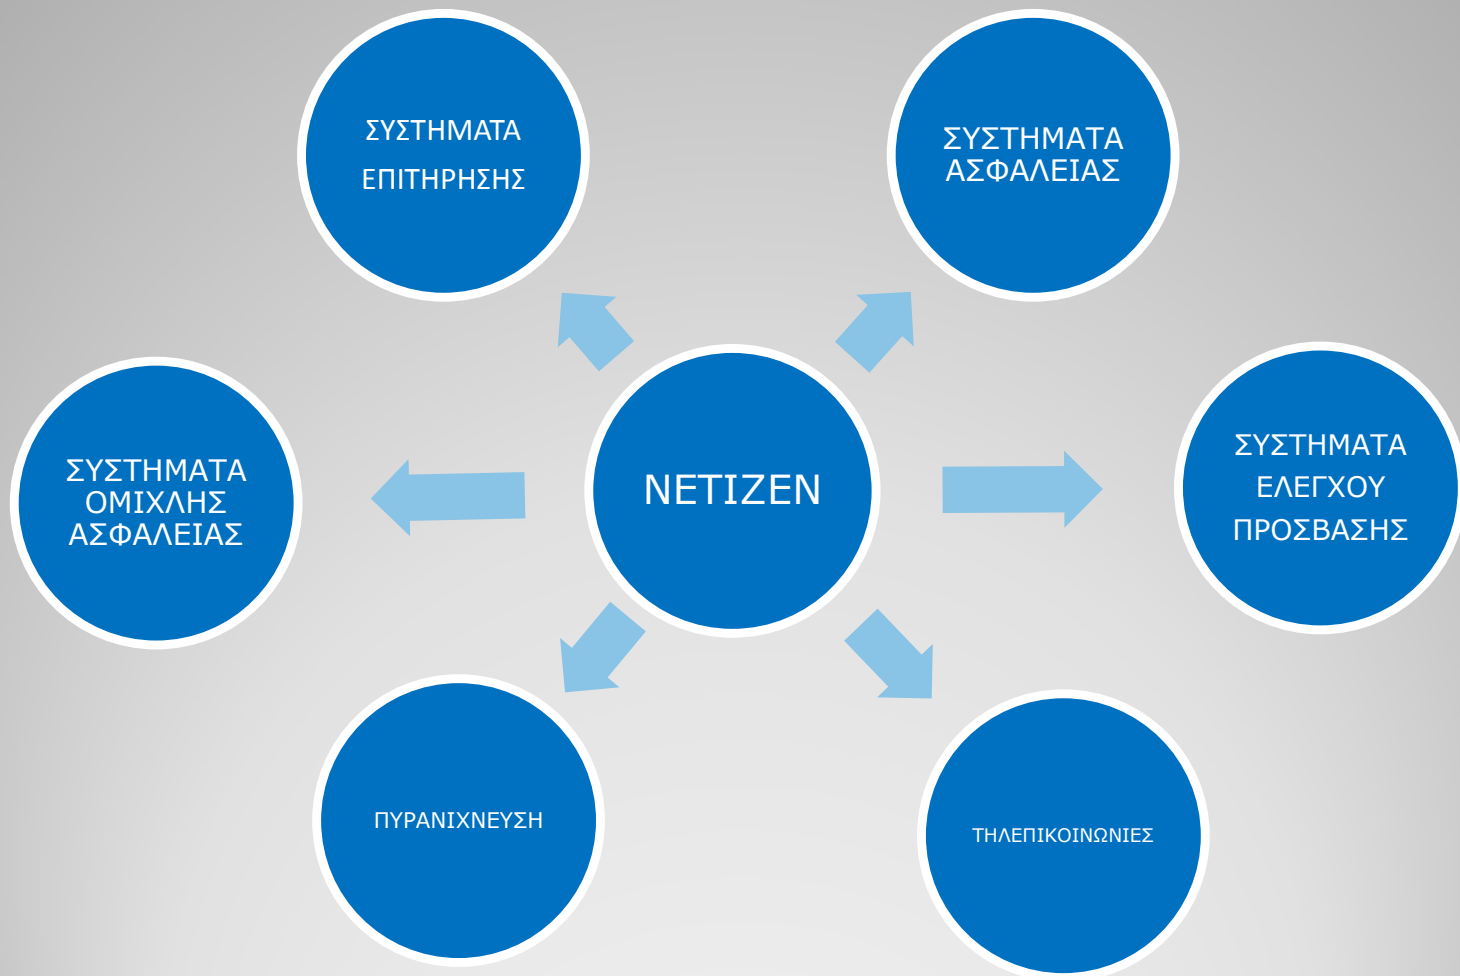

Netizen Security